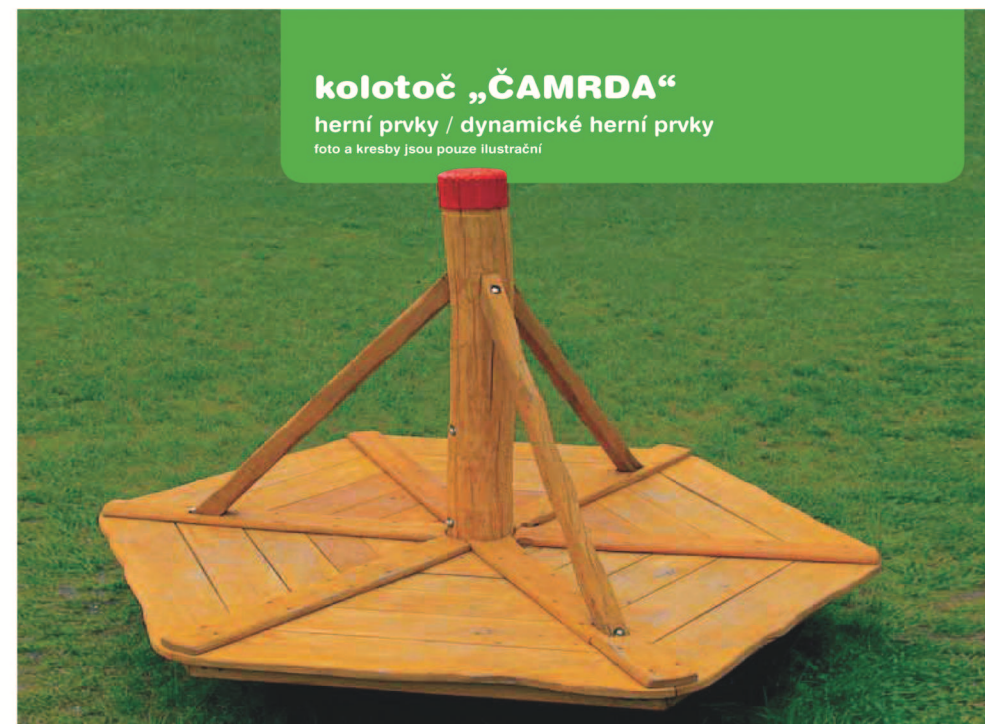

houpadlo pružinové „KONÍK“

herní prvky / dynamické herní prvky
foto a kresby jsou pouze ilustrační

domek hrací „ŠMOULA“

herní prvky / herní doplňky
foto a kresby jsou pouze ilustrační

pískoviště „SLUNÍČKO 2“

herní prvky / herní doplňky
foto a kresby jsou pouze ilustrační

kolotoč „ČAMRDA“

herní prvky / dynamické herní prvky
foto a kresby jsou pouze ilustrační

houpadlo dvojpružinové „SESTŘENICE VEVERKY“

herní prvky / dynamické herní prvky
foto a kresby jsou pouze ilustrační

prohazovadlo „KANONÝREK“

herní prvky / herní doplňky
foto a kresby jsou pouze ilustrační