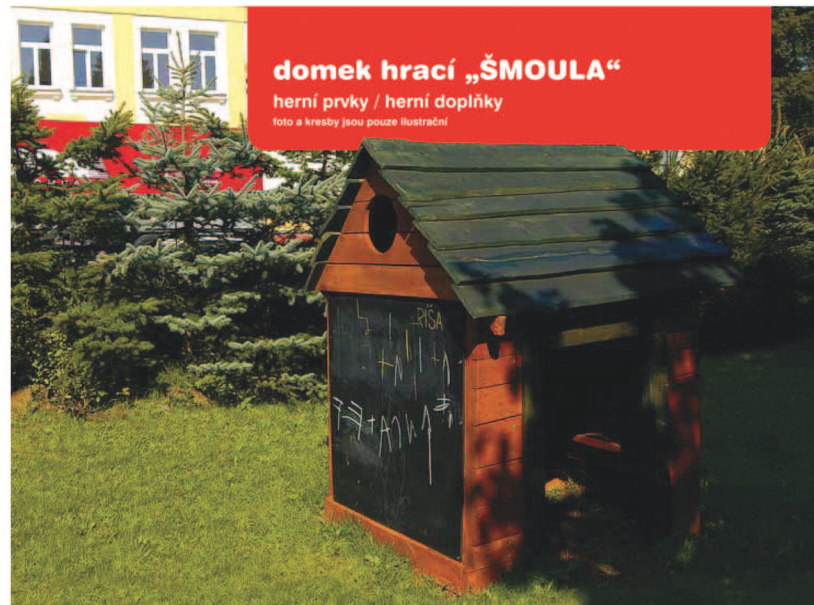

houpadlo pružinové „KONÍK“

herní prvky / dynamické herní prvky
foto a kresby jsou pouze ilustrační

domek hrací „ŠMOULA“

herní prvky / herní doplňky
foto a kresby jsou pouze ilustrační

pískoviště „SLUNÍČKO 2“

herní prvky / herní doplňky
foto a kresby jsou pouze ilustrační

kolotoč „ČAMRDA“

herní prvky / dynamické herní prvky
foto a kresby jsou pouze ilustrační

houpadlo dvojpružinové „SESTŘENICE VEVERKY“

herní prvky / dynamické herní prvky
foto a kresby jsou pouze ilustrační